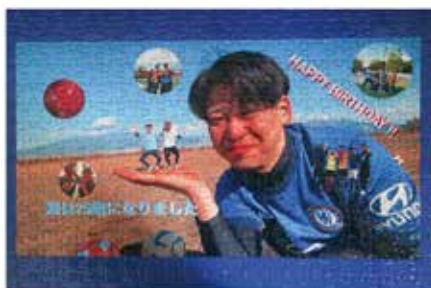

2024年12月 当選会員様
(中西様 東京都)
3000ポイント贈呈

元祖ぱる屋さん

佐賀県神埼郡吉野ヶ里町大曲 6036 TEL(0952)53-8234 HP <http://www.original-puzzle.com/>
X(旧 twitter)・Instagram・Facebook「元祖ぱる屋さん」もよろしくお願い致します。